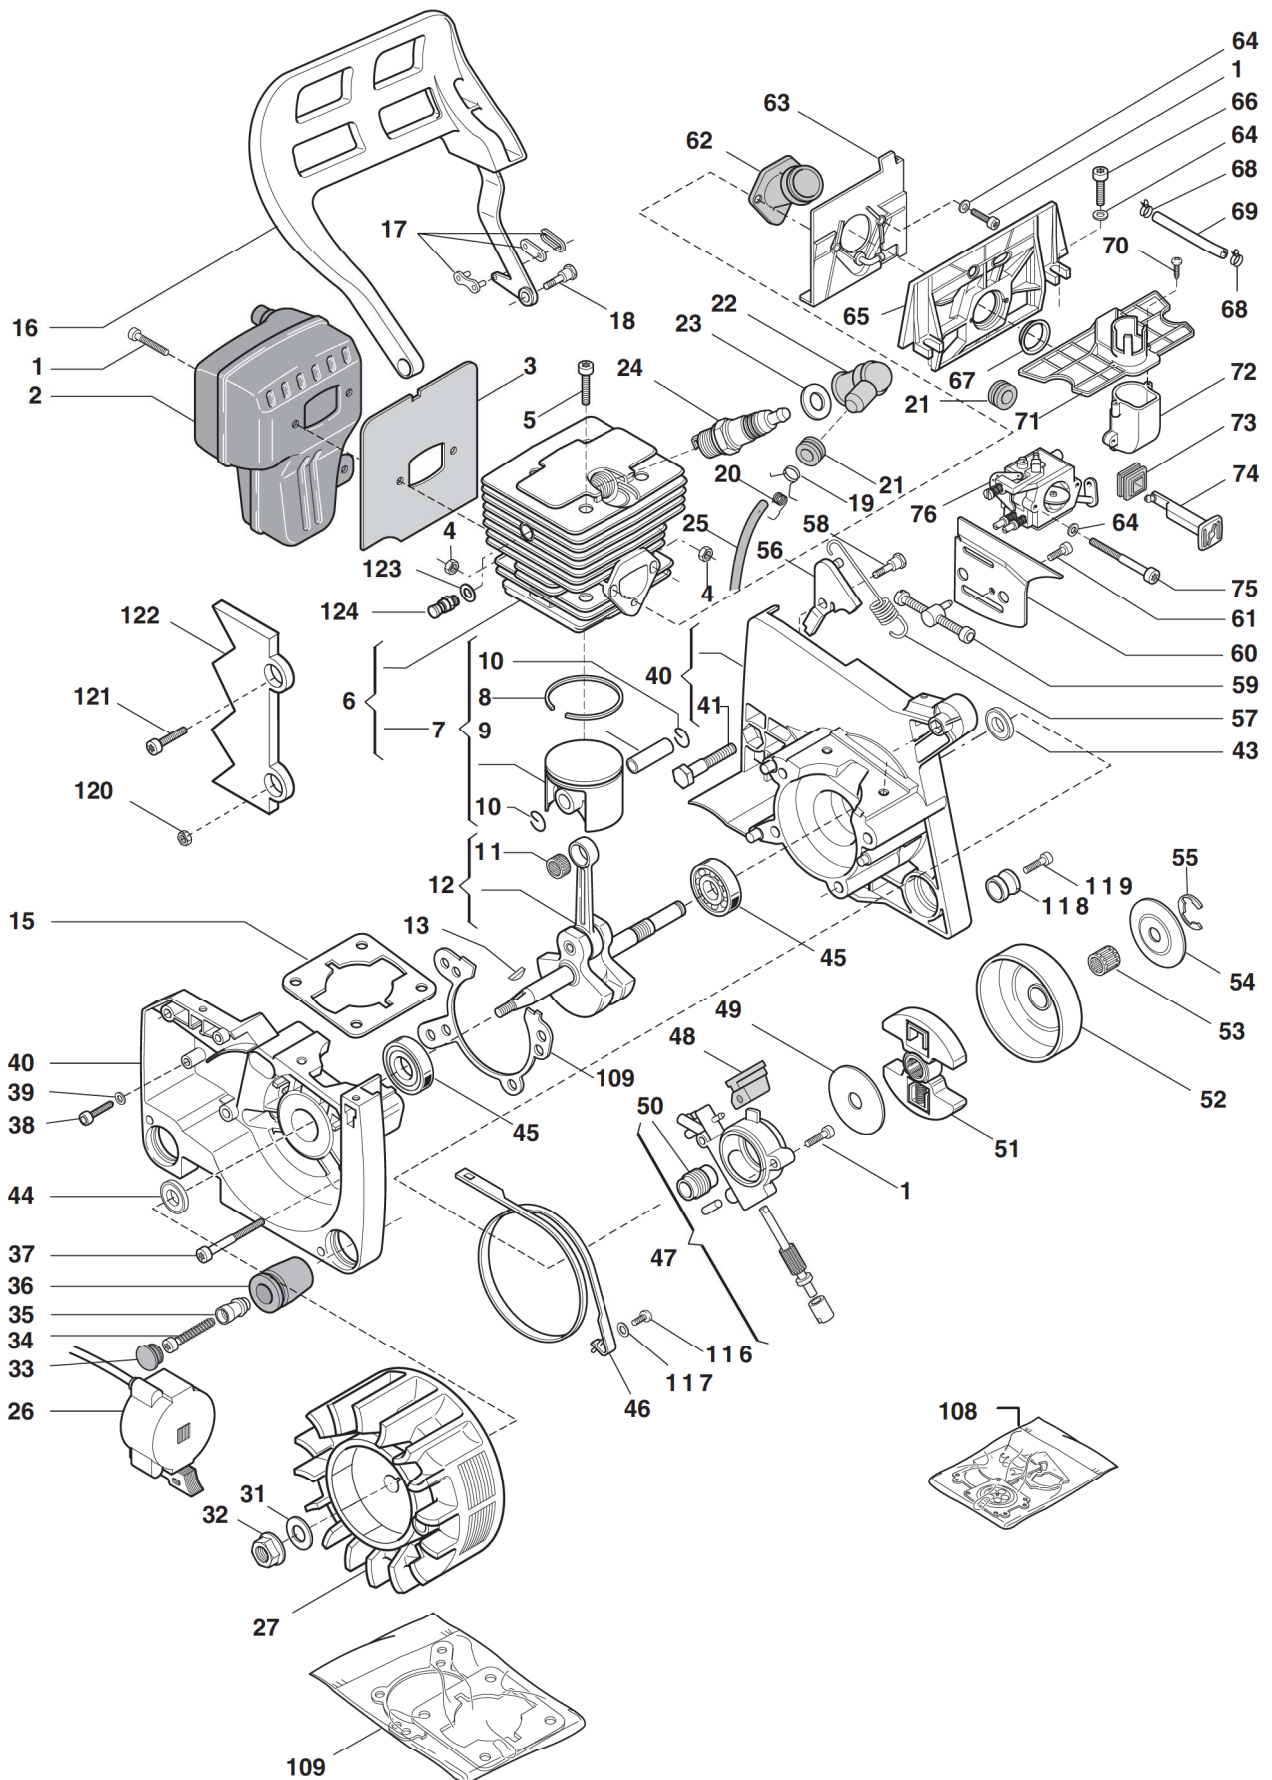

P

400

450

500

2008

281.0

1 / 4

POS.	CODE	Q.TY	DESCRIZIONE	DESCRIPTION	DESCRIPTION	BESCHREIBUNG	REMARKS
1	2135030	6	VITE	SCREW	VIS	SCHRAUBE	
2	4121931	1	ASS. SILENZIATORE	MUFFLER ASSY	SILENCIEUX	SET SCHALLDÄMPFER	
3	3615180	1	GUARNIZIONE SILENZ. IN ALLUMINIO	MUFFLER GASKET	GARNITURE SILENCIEUX	DICHTUNG SCHALLDÄMPFER	
4	2432040	4	DADO	NUT	ECROU	MUTTER	
5	2135030	4	VITE	SCREW	VIS	SCHRAUBE	
6	8540880	1	ASS. CIL.-PIST. Ø40 (INCL. 7÷10)	CIL.-PISTON ASSY Ø 40	CYL.-PIST. Ø40	ZYLINDER-KOLBEN Ø 40	
-	8540890	1	ASS. CIL.-PIST. Ø42 (INCL. 7÷10)	CIL.-PISTON ASSY Ø 42	CYL.-PIST. Ø42	ZYLINDER-KOLBEN Ø 42	
-	8540970/2	1	ASS. CIL.-PIST. Ø45 (INCL. 7÷10)	CIL.-PISTON ASSY Ø 45	CYL.-PIST. Ø45	ZYLINDER-KOLBEN Ø 45	
7	8540850	1	ASS. PISTONE Ø40 (INCL. 8÷10)	PISTON ASSY Ø 40 (INCL. 8÷10)	ENS.PISTON Ø40	SET KOLBEN Ø 40	
-	8540860	1	ASS. PISTONE Ø42 (INCL. 8÷10)	PISTON ASSY Ø 42 (INCL. 8÷10)	ENS.PISTON Ø42	SET KOLBEN Ø 42	
-	8540960	1	ASS. PISTONE Ø45 (INCL. 8÷10)	PISTON ASSY Ø 45 (INCL. 8÷10)	ENS.PISTON Ø45	SET KOLBEN Ø 45	
8	3123160	1	FASCIA ELASTICA Ø40	PISTON RING Ø 40	COLLIER ÉLASTIQUE Ø40	KOLBENRING Ø 40	
-	3123200	1	FASCIA ELASTICA Ø42	PISTON RING Ø 42	COLLIER ÉLASTIQUE Ø42	KOLBENRING Ø 42	
-	3123110	1	FASCIA ELASTICA Ø45	PISTON RING Ø 45	COLLIER ÉLASTIQUE Ø45	KOLBENRING Ø 45	
9	3158010	1	SPINOTTO PISTONE X MOD. Ø 40 - 42	PISTON PIN Ø 40 - 42	POINTEAU PISTON Ø 40 - 42	KOLBENBOLZEN Ø 40 - 42	
-	3158080	1	SPINOTTO PISTONE MOD. Ø 45	PISTON PIN Ø 45	POINTEAU PISTON Ø 45	KOLBENBOLZEN Ø 45	
10	3356020	2	FERMO SPINOTTO	CIRCLIP	CIRCLIP POINTEAU	BOLZENSPERRE	
11	3116020	1	ASTUCCIO A RULLI 10X14X10	NEEDLE BEARING	ROUL. À AIGUILLES 10X14X10	WALZENROHR	
12	8251360	1	ASS. ALBERO MOTORE (INCL. 11)	CRANKSHAFT (INCL. 11)	ARBRE MOTEUR (INCL. 11)	SET MOTORWELLE	
13	3151010	1	LINGUETTA PER VOLANO	FLYWHEEL KEY	LANGUETTE POUR VOLANT	LASCHE F. SCHWUNGRAD VOLANT	
15	3724190	1	GUARN. BASE CILINDRO	CYLINDER GASKET	GARN. BASE CYLINDRE	DICHTUNG BASIS ZYLINDER	
16	4562417	1	PARAMANO	HAND-GUARD	PROTÈGE-MAIN	HANDSCHUTZ	
17	4250720	1	GIUNZIONE CATENA	CHAIN CONNECTION	JONCTION CHAÎNE	KETTENANSCHLUSS	
18	3630660/1	1	PERNO PER PARAMANO	PIN	AXE POUR PROTÈGE-MAIN	STIFT F. HANDSCHUTZ	
19	3657450	1	FASCETTA SUPP. FILO BOBINA	CLAMP	COLLIER SUPPL. FIL BOBINE	SHELLE	
20	3657050	1	TERMINALE FILO BOBINA	SPARK PLUG SPRING	BORNE FIL BOBINE	ENDE SPULENDRAHT	
21	3745130	2	GOMMINO PASSACAVO	GROMMET	CAOUTCHOUC PASSE-CÂBLE	LIPPKLAMPE	
22	3748880	1	CAPPUCCIO CANDELA	SPARK PLUG COVER	CAPUCHON BOUGIE	ZÜNDKERZENKAPPE	
23	3721420	1	ROSETTA	WASHER	RONDELLE	SCHEIBE	
24	3210024	1	CANDELA	SPARK PLUG	BOUGIE	ZÜNDKERZE	
25	3211080	1	CAVO BOBINA	SPARK PLUG CABLE	CÂBLE BOUGIE	SPULENDRAHT	
26	3210690	1	BOBINA ELETTRONICA (INCL.25)	ELECTR. COIL (INCL.25)	BOBINE ÉLECTRONIQUE (INCL.25)	ELEKTRONIKSPULE	
27	4541220	1	VOLANO MAGNETE	FLYWHEEL	VOLANT AIMENT	SCHWUNGRAD MAGNET	
31	2312080	1	ROSETTA	WASHER	RONDELLE	SCHEIBE	
32	2432050	1	DADO	NUT	ECROU	MUTTER	13" 325" .058" (1.5 mm)
33	3749837	5	TAPPO PER GOMMINO ANTIVIB	CAP	BOUCH. POUR CAOUT. ANTI-VIB.	STOPFEN	16" 325" .050" (1.3 mm)
34	2123030	8	VITE	SCREW	VIS	SCHRAUBE	18" 325" .050" (1.3 mm)
35	3642680	5	BOCCOLA GOMMINO ANTIVIB.	BUSHING	DOUILLE CAOUT. ANTI-VIB.	BÜCHSE	13" 325" .058" (1.5 mm) - 56E
36	3744250	5	GOMMINO ANTIVIBRANTE	SHOCK ABSORBER	CAOUTCHOUC ANTI-VIBRATIONS	SCHWINGUNGSDÄMPFER	16" 325" .050" (1.3 mm) - 66E
37	2135130	4	VITE	SCREW	VIS	SCHRAUBE	18" 325" .050" (1.3 mm) - 72E
38	2132510	2	VITE	SCREW	VIS	SCHRAUBE	
39	2321050	2	ROSETTA	WASHER	RONDELLE	SCHEIBE	