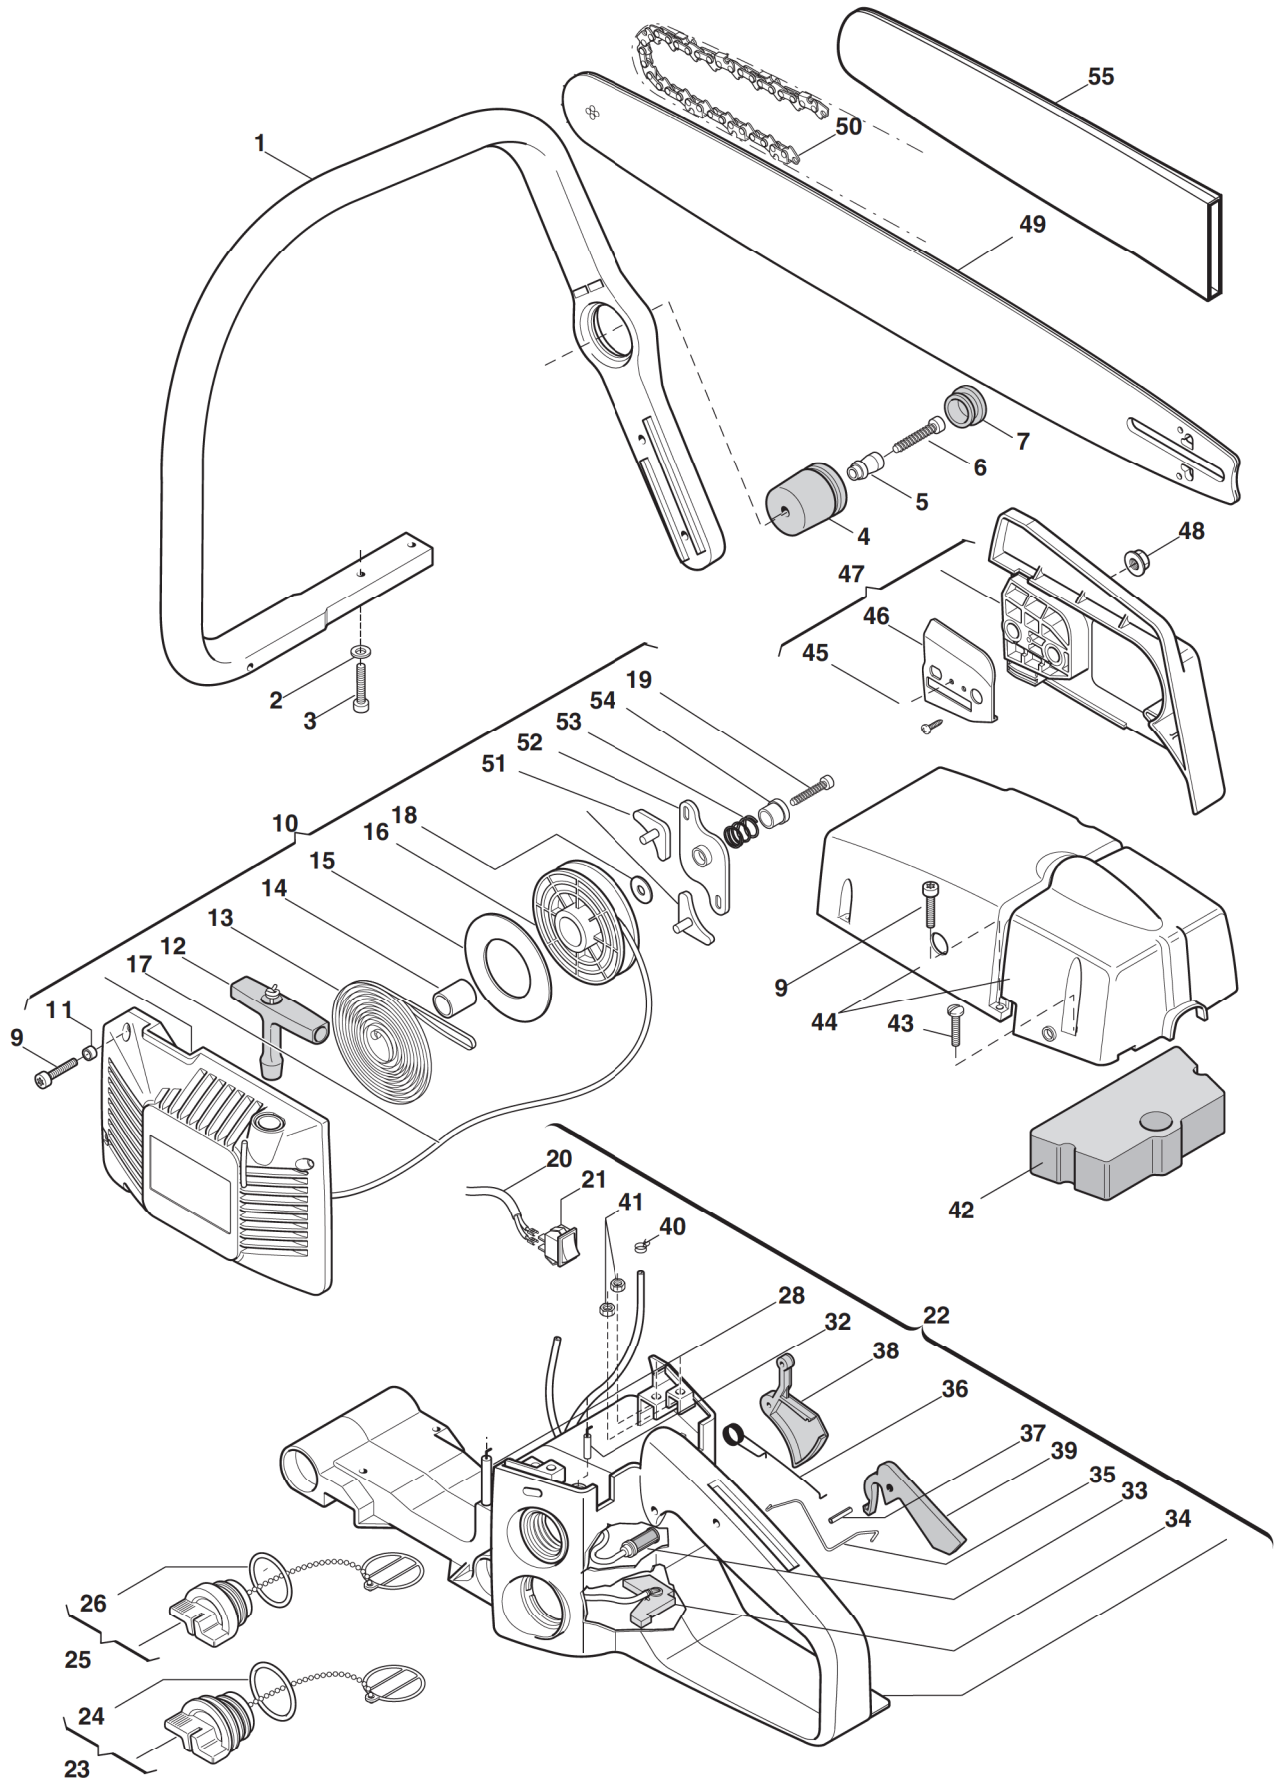

P		
400	450	500

2008
282.0
1 / 3